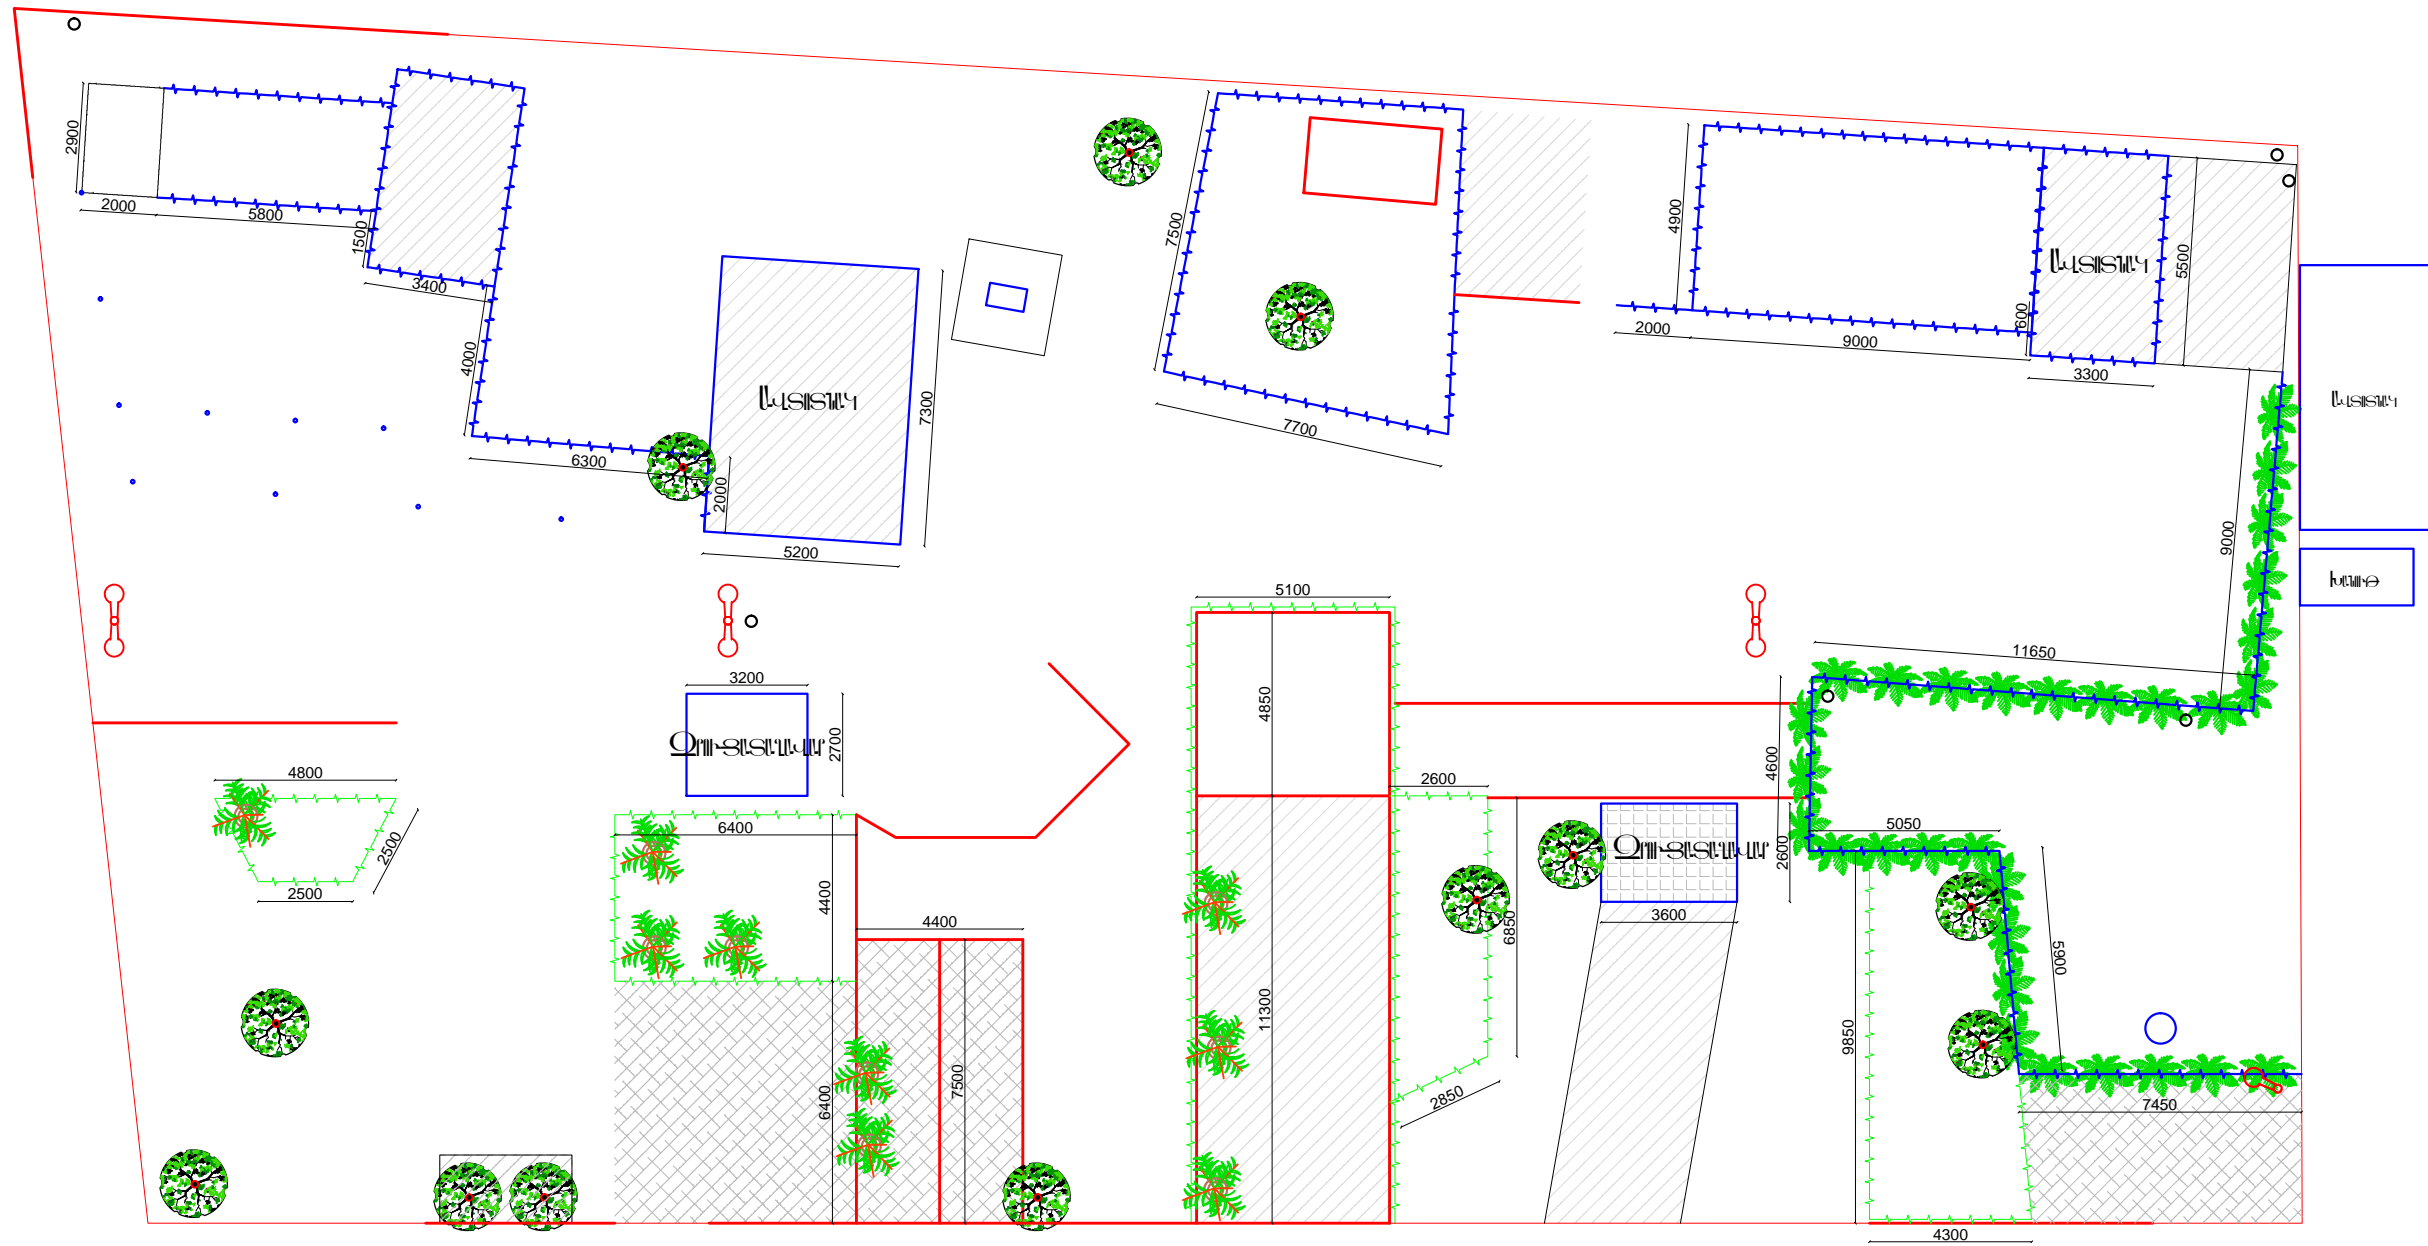

ԼՊԱՄՈՏԱԿԱՆ ՀԱՏԱԿՎԻԾ 1:200

Պատկերաբան	
	Պահպանման սահման
	Բարակ կողմեր
	Ընդհանուր ներսնային սահման
	Ընդհանուր ներսնային հատ
	Ընդհանուր մուտք
	Պահպանման մուտք
	Բարակ հատիկ ձևով
	Բարակ ցանցաձևով
	Բարակ լիճակ ձևով

	Է. ԻԻԿԱՆ, ՇԻՊԱԿԻԹ ՎԱՂԱԿԱՆ ՇՐՋԱՆ, Է.Լ. ԹԱԿՎԱՍՅԱՆ ՈՒՒ. 2 ԵՎ 4 ԲԱՆԱՅԻՆ ՏԱՐԱԾԻ ԲԱԿԱՐԱՐՆԱԿ ԼՇԽԱՏԱԿԵՐԻ			Պատկեր N ԷԷ-ՊԵՆՏՐ-14/74-1		
	ՏՐՈՒՄ ՆԱ	Ս. ԱՍԻՅԱՆ Ս. ԱՍԻՅԱՆ		ՀԱՐՏԱԿՎԵՏԱԿԱՆ ՈՒՍ ԼՊԱՄՈՏԱԿԱՆ ՀԱՏԱԿՎԻԾ 1:200	ՓՈՒԼ ԼՆ	ԹԻԹ ՏՇ-3
				«ԲԵՐԱՏԻ» ՍՊԸ		